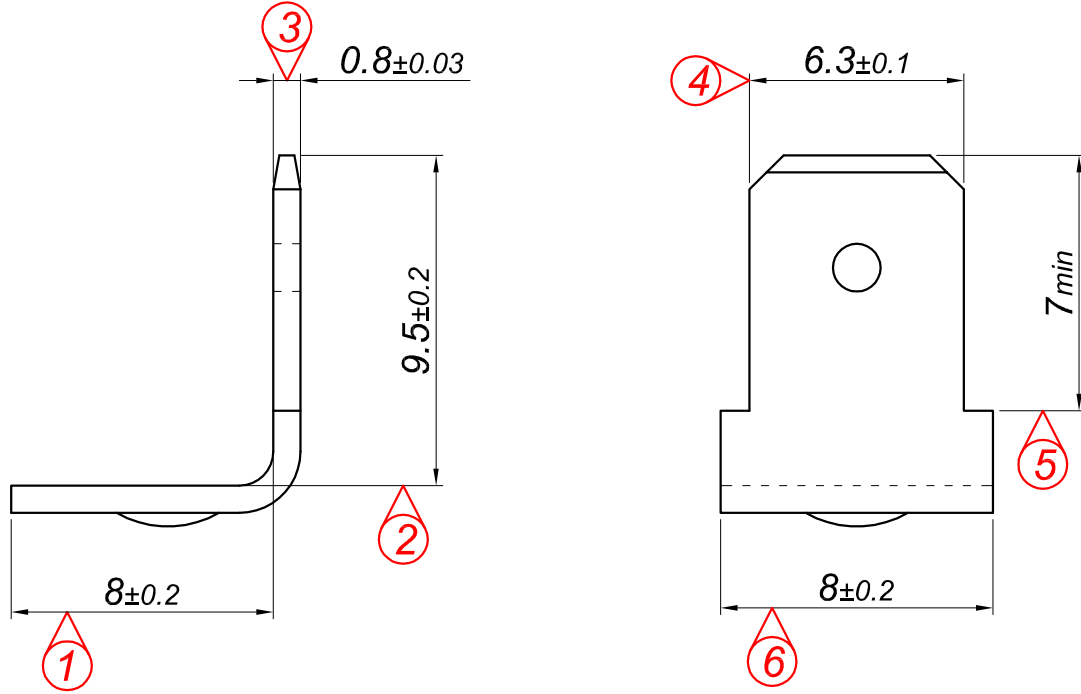

PARÇA KODU PART CODE	PARÇA ADI PART NAME	s ÖLÇÜSÜ (KALINLIK) s MEASURE (THICKNESS)	Malzeme Material	Kaplama / Coating		
				SN	AG	Nİ
TE 2310 DP	L ERKEK FİŞ 6.3 =DP=	-----	(CuZn30) Pirinç / Brass	-	-	-
TE 2310 DS	L ERKEK FİŞ 6.3 =DS=	-----	DKP Sac / Steel	-	-	-
TE 2310 DSN	L ERKEK FİŞ 6.3 =DSN=	-----	DKP Sac / Steel	-	-	+

Resim üzerinden ölçü almayınız  
do not measure on drawing

Perspektif  
Perspective

Tarih / Date	16.11.2012	İmza /Signature	Ölçek /Scale			
Çizen / Desing	M.Yağcı		5 / 1			
Onay / Approval	S.Gölcük		No		Değişiklik / Revision	Tarih/Date
	Parça Adı: Part Name	L ERKEK FİŞ 6.3			Parça Kodu: Part Code	TE 2310